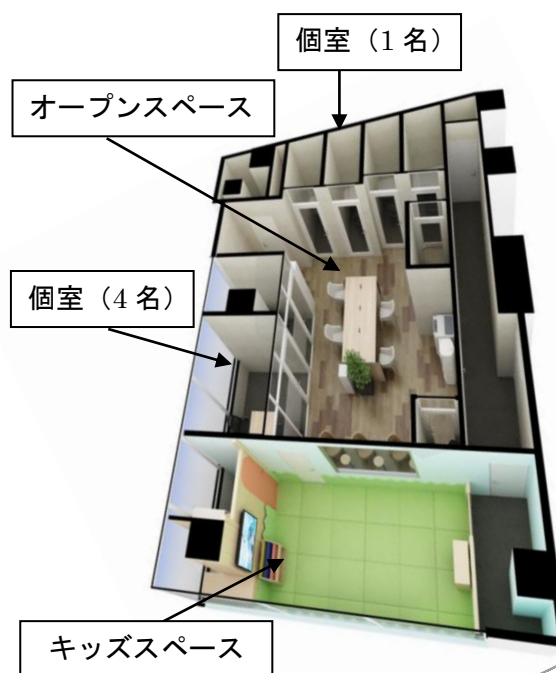

< 施設概要 >

施設名称：『ZXY 赤羽西口』

住 所：東京都北区赤羽西 1-7-1

イトーヨーカドー赤羽店 4階

営業時間：平日 9時～20時

座 席 数：オープンスペース×4席

個室 1名×9部屋

個室 4名×1部屋

キッズスペース定員：11名

利用条件：法人契約の上、利用対象社員を登録。

料金体系：固定費無しの完全従量課金制

特 長：セキュリティを重視した法人向け多拠点サテライトオフィス。パーティションで囲われた個室タイプで全席にコンセントを完備。防音対策をした電話BOXやコピー機も備えており、安心して業務に集中できます。

（上記は ZXY 成増のレイアウトイメージ）

< 本サービスの取組意義について >

■株式会社イトーヨーカ堂